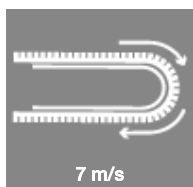

ELAGUEUSE SUR PERCHE SANS FIL

40 V 20.3 cm

CARACTERISTIQUES

Tension	40 V
Longueur de guide	20.3 cm
Guide et chaîne	HYUNDAI
Vitesse d'avancement de la chaîne	7 m/s
Type de freinage	frein électrique
Variateur de vitesse	Oui
Mode éco	Oui
Mode turbo	Oui
Graissage de chaîne automatique	Oui
Capacité réservoir huile	50 mL
Réglage tension de chaîne sans outil	Oui
Longueur de la perche	1960 mm
Longueur totale	272 cm
Tube d'extension	76 cm
Poignée soft grip	Oui
Harnais	Oui
Poids net (kg)	4.5
Dimensions	204 x 28 x 10.5 cm