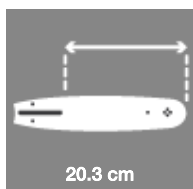

ELAGUEUSE SUR PERCHE SANS FIL

40 V 20.3 cm

CARACTERISTIQUES

Tension	40 V
Longueur de guide	20.3 cm
Guide et chaîne	HYUNDAI
Vitesse d'avancement de la chaîne	7 m/s
Type de freinage	frein électrique
Variateur de vitesse	Oui
Mode éco	Oui
Mode turbo	Oui
Graissage de chaîne automatique	Oui
Capacité réservoir huile	50 mL
Réglage tension de chaîne sans outil	Oui
Longueur de la perche	1960 mm
Longueur totale	272 cm
Tube d'extension	76 cm
Poignée soft grip	Oui
Harnais	Oui
Poids net (kg)	4.5
Dimensions	204 x 28 x 10.5 cm