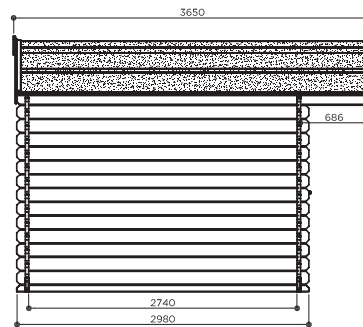

Traditional

SALZBURG 3880 x 2980 mm - 686 mm

S8964

Spiegelbeeld mogelijk tijdens de montage.
Image miroir possible lors du montage.
Mirror image possible during assembly.
Spiegelbild bei der Montage möglich.

EIGENSCHAPPEN - CARACTÉRISTIQUES - FEATURES - EIGENSCHAFTEN

16 mm 34 mm	± 725 kg	4100 x 1180 x 555 mm	± 30.00 m ²	75 kg/m ²	
9.97 m ²	11.56 m ²	14.83 m ²	15° 14.97 m ²	30 kg/m ²	

OPTIES - OPTIONS - OPTIONS - OPTIONEN (Zie - Voir - See - Siehe : P.20-21)