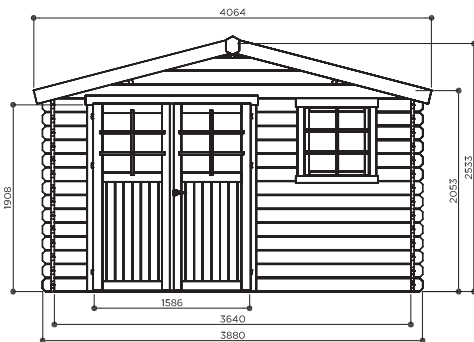

Traditional

SALZBURG 3880 x 2980 mm - 686 mm

S8964

Spiegelbeeld mogelijk tijdens de montage.
Image miroir possible lors du montage.
Mirror image possible during assembly.
Spiegelbild bei der Montage möglich.

EIGENSCHAPPEN - CARACTÉRISTIQUES - FEATURES - EIGENSCHAFTEN

16 mm 34 mm	± 725 kg	4100 x 1180 x 555 mm	± 30.00 m ²	75 kg/m ²	
9.97 m ²	11.56 m ²	14.83 m ²	15° 14.97 m ²	30 kg/m ²	

OPTIES - OPTIONS - OPTIONS - OPTIONEN (Zie - Voir - See - Siehe : P.20-21)