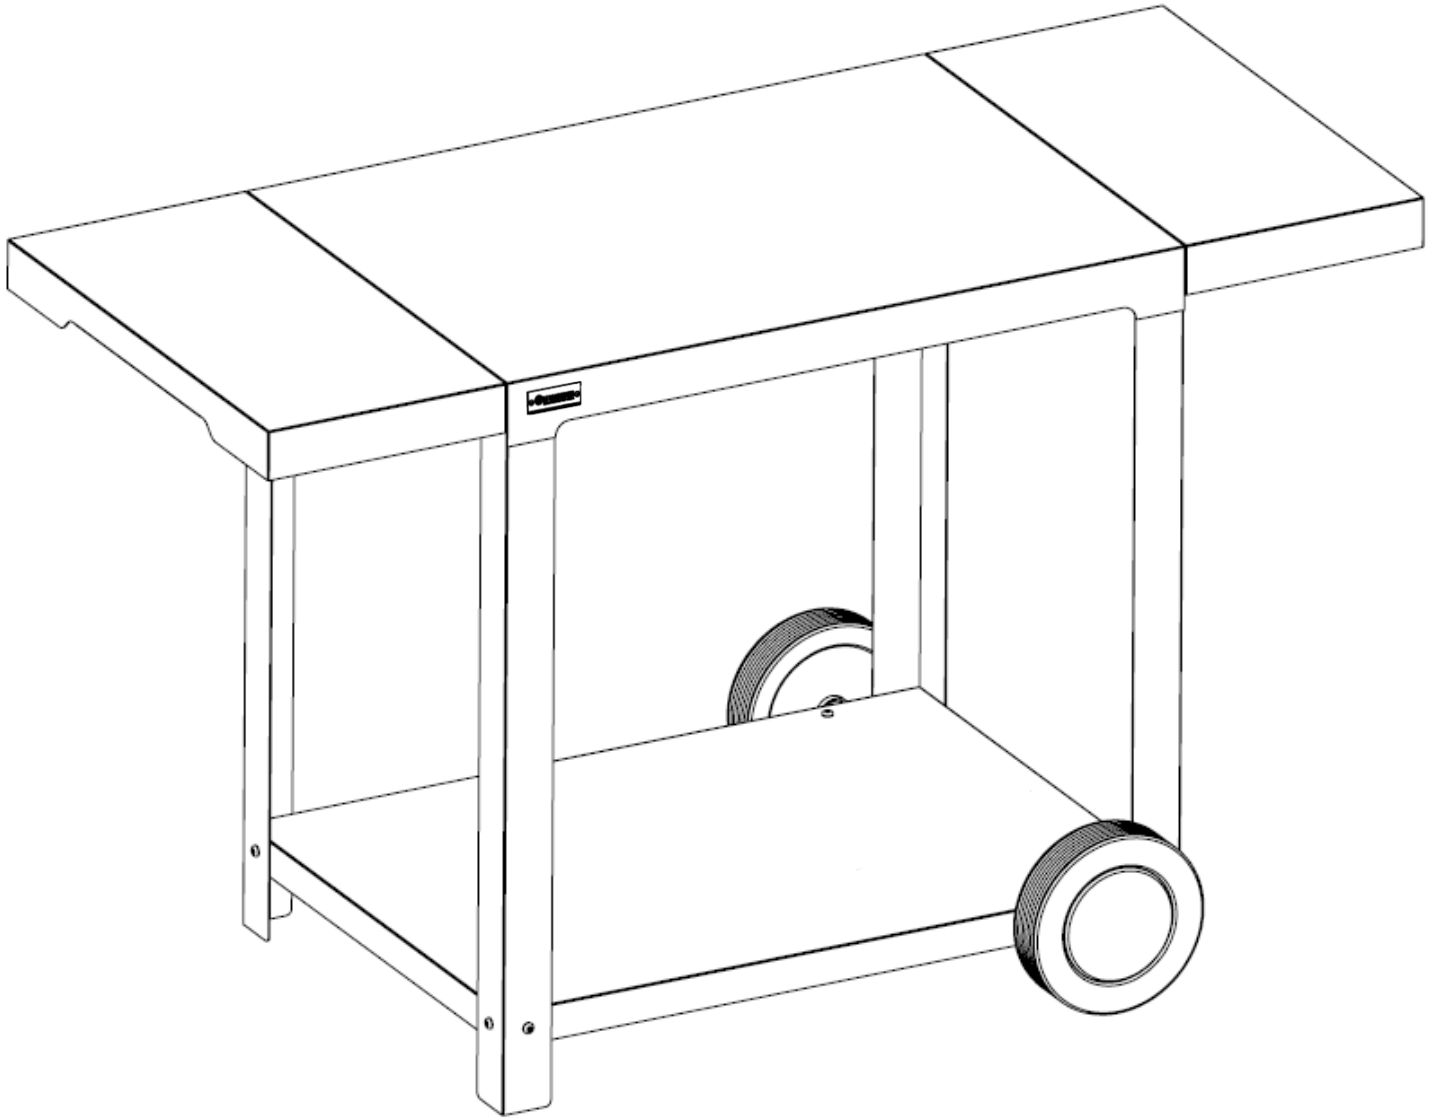

Pièces incluses

Supplied parts / Meegeleverde onderdelen :

N° Repère9	Réf. Pièce	Description	Qté
1	13 74 001 A	Tablette Tablet / Werkblad	2
2	13 74 002 A	Plateau supérieur Upper tray / Bovenblad	1
3	13 74 003 A	Pieds courts Short legs / Korte poten	2
4	COM 0178	Roue Ø180 Wheel Ø180 / Wiel Ø180	2
5	POC????	Pochette de vis chariot La Plancha INOX / Screw pocket La Plancha INOX / Schroefzak La Plancha INOX	1
6	POC 0027	Pochette Kit Axe Roue Desserte/Chariot Pure et Chariot Tout inox / Wheel Axle Pocket trolley Pure or Tout inox/ Wielas pocket winkelwagentje Pure of Chariot Tout inox	1
7	13 74 005 A	Plateau inférieur Lower tray / Onderblad	1
8	13 74 004 A	Pieds longs Long legs / Lange poten	2
9	COM 0195	Enjoliveur pour roue Ø180 / Wheel cover Ø180 / Wiel deksel Ø180	

Montage Assembly / Montage :

1. 10 x  10 x 

3.

12 x 

12 x 

4.

Contrôlé par:

Pour toute réclamation Complaints / Indien u een klacht heeft