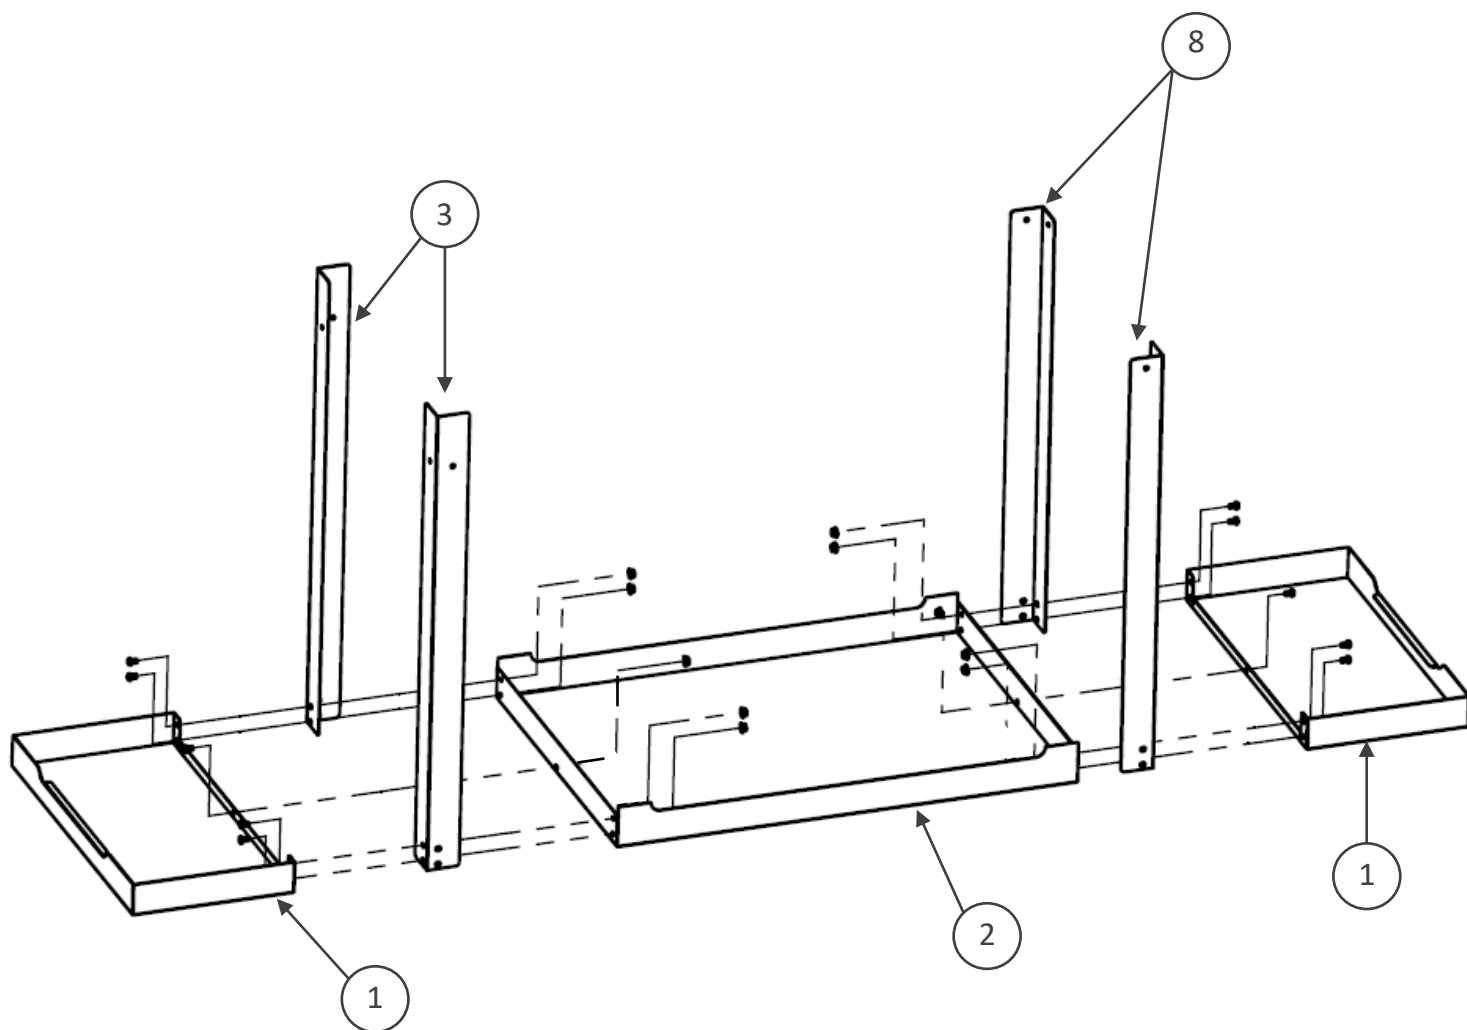

Pièces incluses

Supplied parts / Meegeleverde onderdelen :

N° Repère9	Réf. Pièce	Description	Qté
1	13 74 001 A	Tablette Tablet / Werkblad	2
2	13 74 002 A	Plateau supérieur Upper tray / Bovenblad	1
3	13 74 003 A	Pieds courts Short legs / Korte poten	2
4	COM 0178	Roue Ø180 Wheel Ø180 / Wiel Ø180	2
5	POC????	Pochette de vis chariot La Plancha INOX / Screw pocket La Plancha INOX / Schroefzak La Plancha INOX	1
6	POC 0027	Pochette Kit Axe Roue Desserte/Chariot Pure et Chariot Tout inox / Wheel Axle Pocket trolley Pure or Tout inox/ Wielas pocket winkelwagentje Pure of Chariot Tout inox	1
7	13 74 005 A	Plateau inférieur Lower tray / Onderblad	1
8	13 74 004 A	Pieds longs Long legs / Lange poten	2
9	COM 0195	Enjoliveur pour roue Ø180 / Wheel cover Ø180 / Wiel deksel Ø180	

Montage Assembly / Montage :

1. 10 x  10 x 

3.

12 x 

12 x 

4.

Contrôlé par:

Pour toute réclamation Complaints / Indien u een klacht heeft