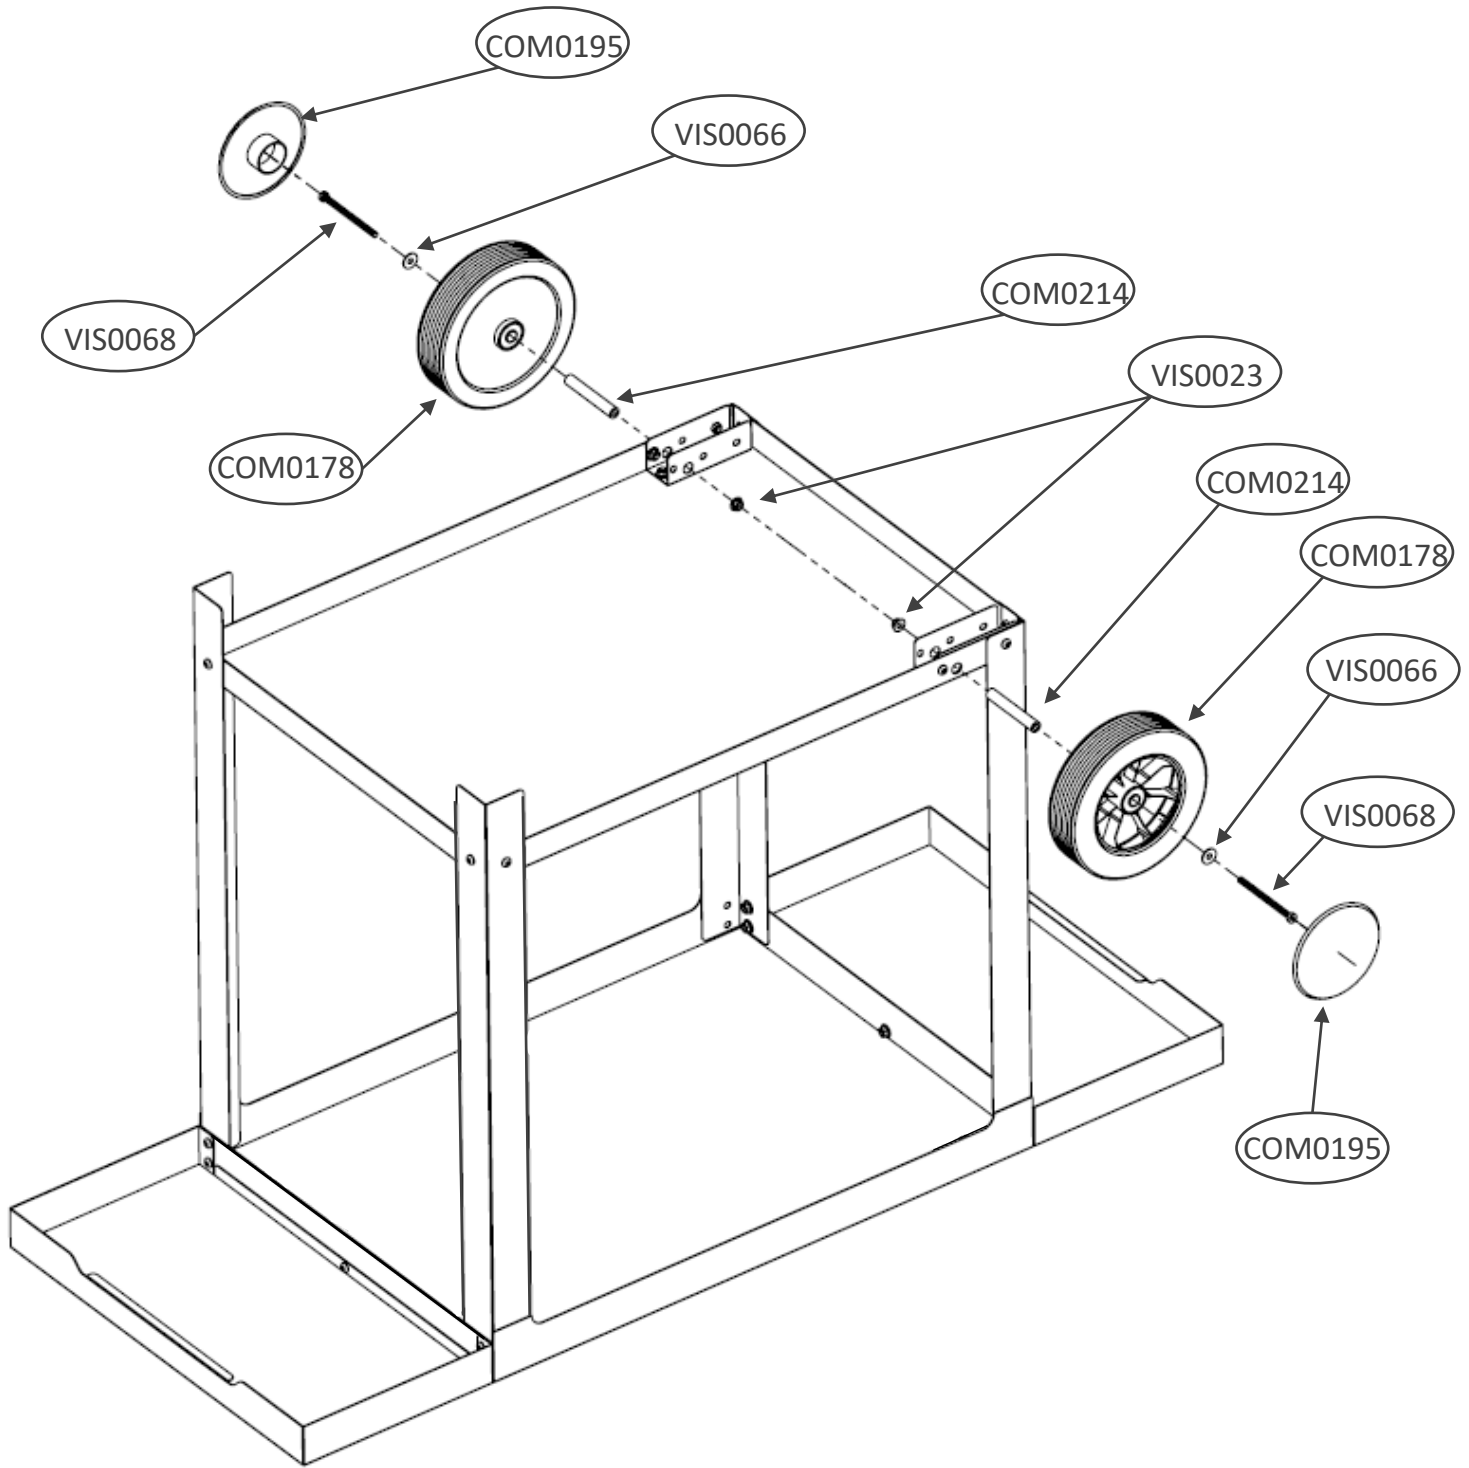

Pièces incluses

Supplied parts / Meegeleverde onderdelen :

N° Repère9	Réf. Pièce	Description	Qté
1	13 74 001 A	Tablette Tablet / Werkblad	2
2	13 74 002 A	Plateau supérieur Upper tray / Bovenblad	1
3	13 74 003 A	Pieds courts Short legs / Korte poten	2
4	COM 0178	Roue Ø180 Wheel Ø180 / Wiel Ø180	2
5	POC????	Pochette de vis chariot La Plancha INOX / Screw pocket La Plancha INOX / Schroefzak La Plancha INOX	1
6	POC 0027	Pochette Kit Axe Roue Desserte/Chariot Pure et Chariot Tout inox / Wheel Axle Pocket trolley Pure or Tout inox/ Wielas pocket winkelwagentje Pure of Chariot Tout inox	1
7	13 74 005 A	Plateau inférieur Lower tray / Onderblad	1
8	13 74 004 A	Pieds longs Long legs / Lange poten	2
9	COM 0195	Enjoliveur pour roue Ø180 / Wheel cover Ø180 / Wiel deksel Ø180	

Montage Assembly / Montage :

1. 10 x  10 x 

3.

12 x 

12 x 

4.

Contrôlé par:

Pour toute réclamation Complaints / Indien u een klacht heeft