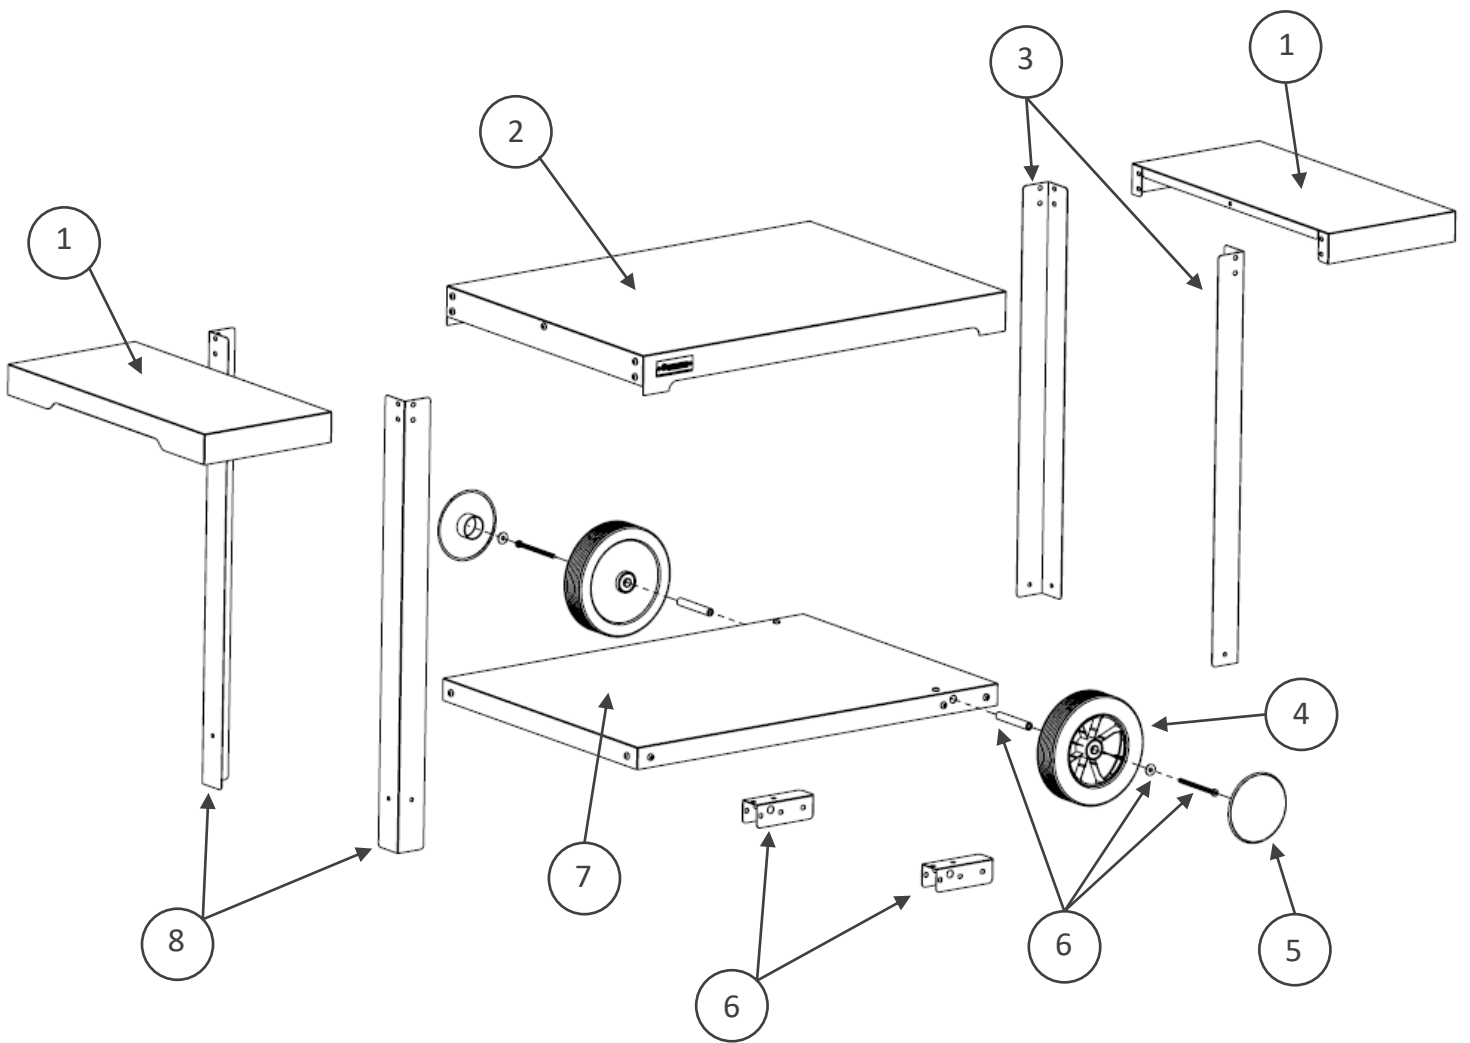

LE MARQUIER

FR EN NL

NOTICE DE MONTAGE INSTRUCTIONS / HANDLEIDING

DESSERTS VINTAGE PURE XL VINTAGE PURE XL TROLLEY / VINTAGE PURE XL ROLWAGEN

Réf./Ref. DVPEE13XL. DVPEIXL.

Merci d'avoir acheté ce produit LE MARQUIER® labellisé Origine France Garantie !

Pièces incluses

Supplied parts / Meegeleverde onderdelen :

N° Repère9	Réf. Pièce	Description	Qté
1	13 74 001 A	Tablette Tablet / Werkblad	2
2	13 74 002 A	Plateau supérieur Upper tray / Bovenblad	1
3	13 74 003 A	Pieds courts Short legs / Korte poten	2
4	COM 0178	Roue Ø180 Wheel Ø180 / Wiel Ø180	2
5	POC????	Pochette de vis chariot La Plancha INOX / Screw pocket La Plancha INOX / Schroefzak La Plancha INOX	1
6	POC 0027	Pochette Kit Axe Roue Desserte/Chariot Pure et Chariot Tout inox / Wheel Axle Pocket trolley Pure or Tout inox/ Wielas pocket winkelwagentje Pure of Chariot Tout inox	1
7	13 74 005 A	Plateau inférieur Lower tray / Onderblad	1
8	13 74 004 A	Pieds longs Long legs / Lange poten	2
9	COM 0195	Enjoliveur pour roue Ø180 / Wheel cover Ø180 / Wiel deksel Ø180	

Montage Assembly / Montage :

1. 10 x  10 x 

3.

12 x 

12 x 

4.

Contrôlé par:

Pour toute réclamation Complaints / Indien u een klacht heeft