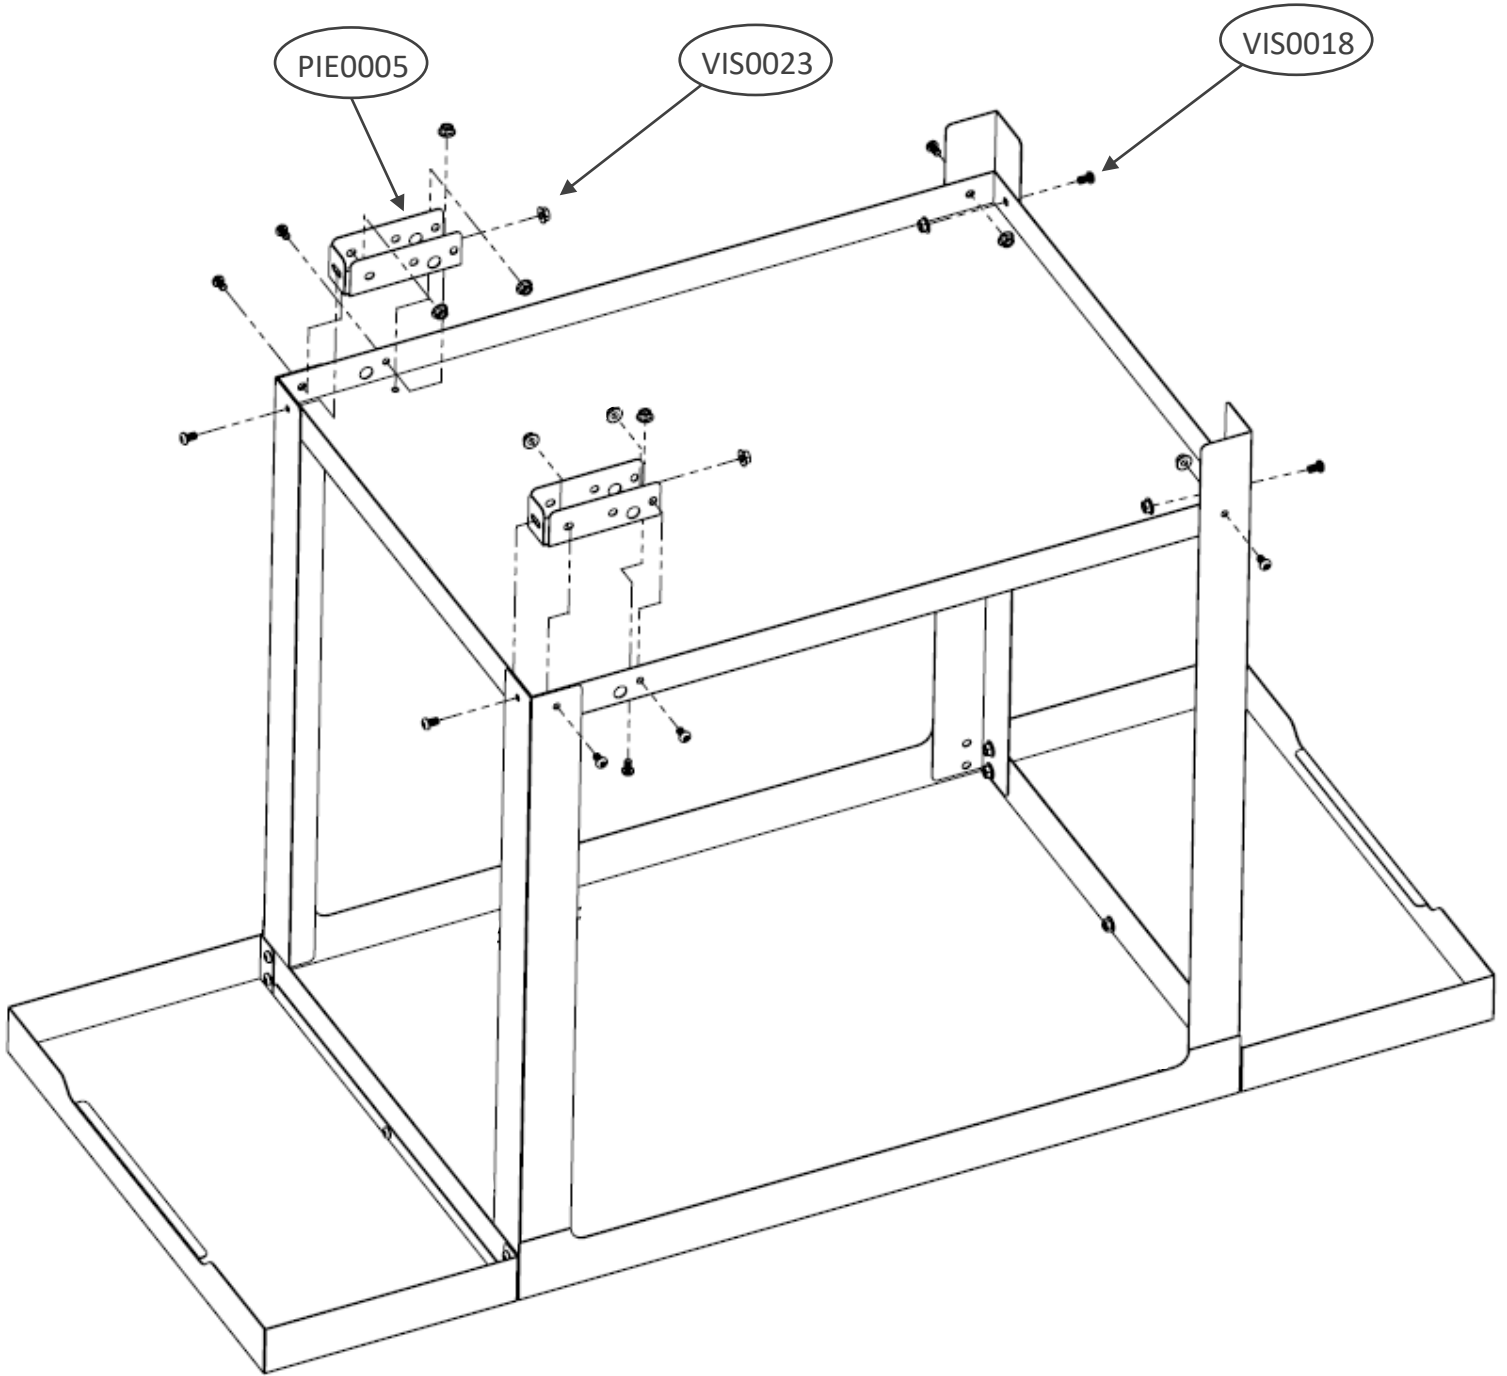

Pièces incluses

Supplied parts / Meegeleverde onderdelen :

N° Repère9	Réf. Pièce	Description	Qté
1	13 74 001 A	Tablette Tablet / Werkblad	2
2	13 74 002 A	Plateau supérieur Upper tray / Bovenblad	1
3	13 74 003 A	Pieds courts Short legs / Korte poten	2
4	COM 0178	Roue Ø180 Wheel Ø180 / Wiel Ø180	2
5	POC????	Pochette de vis chariot La Plancha INOX / Screw pocket La Plancha INOX / Schroefzak La Plancha INOX	1
6	POC 0027	Pochette Kit Axe Roue Desserte/Chariot Pure et Chariot Tout inox / Wheel Axle Pocket trolley Pure or Tout inox/ Wielas pocket winkelwagentje Pure of Chariot Tout inox	1
7	13 74 005 A	Plateau inférieur Lower tray / Onderblad	1
8	13 74 004 A	Pieds longs Long legs / Lange poten	2
9	COM 0195	Enjoliveur pour roue Ø180 / Wheel cover Ø180 / Wiel deksel Ø180	

Montage Assembly / Montage :

1. 10 x  10 x 

3.

12 x 

12 x 

4.

Contrôlé par:

Pour toute réclamation Complaints / Indien u een klacht heeft