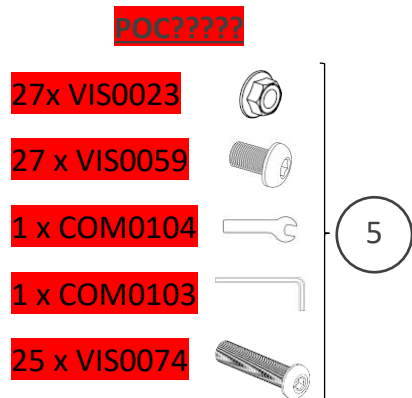

LE MARQUIER

FR EN NL

NOTICE DE MONTAGE INSTRUCTIONS / HANDLEIDING

DESSERTS VINTAGE PURE XL VINTAGE PURE XL TROLLEY / VINTAGE PURE XL ROLWAGEN

Réf./Ref. DVPEE13XL. DVPEIXL.

Merci d'avoir acheté ce produit LE MARQUIER® labellisé Origine France Garantie !

Pièces incluses

Supplied parts / Meegeleverde onderdelen :

N° Repère9	Réf. Pièce	Description	Qté
1	13 74 001 A	Tablette Tablet / Werkblad	2
2	13 74 002 A	Plateau supérieur Upper tray / Bovenblad	1
3	13 74 003 A	Pieds courts Short legs / Korte poten	2
4	COM 0178	Roue Ø180 Wheel Ø180 / Wiel Ø180	2
5	POC????	Pochette de vis chariot La Plancha INOX / Screw pocket La Plancha INOX / Schroefzak La Plancha INOX	1
6	POC 0027	Pochette Kit Axe Roue Desserte/Chariot Pure et Chariot Tout inox / Wheel Axle Pocket trolley Pure or Tout inox/ Wielas pocket winkelwagentje Pure of Chariot Tout inox	1
7	13 74 005 A	Plateau inférieur Lower tray / Onderblad	1
8	13 74 004 A	Pieds longs Long legs / Lange poten	2
9	COM 0195	Enjoliveur pour roue Ø180 / Wheel cover Ø180 / Wiel deksel Ø180	

Montage Assembly / Montage :

1. 10 x  10 x 

3.

12 x 

12 x 

4.

Contrôlé par:

Pour toute réclamation Complaints / Indien u een klacht heeft