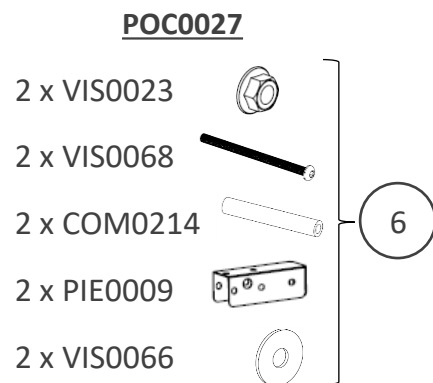

Pièces incluses

Supplied parts / Meegeleverde onderdelen :

N° Repère9	Réf. Pièce	Description	Qté
1	13 74 001 A	Tablette Tablet / Werkblad	2
2	13 74 002 A	Plateau supérieur Upper tray / Bovenblad	1
3	13 74 003 A	Pieds courts Short legs / Korte poten	2
4	COM 0178	Roue Ø180 Wheel Ø180 / Wiel Ø180	2
5	POC????	Pochette de vis chariot La Plancha INOX / Screw pocket La Plancha INOX / Schroefzak La Plancha INOX	1
6	POC 0027	Pochette Kit Axe Roue Desserte/Chariot Pure et Chariot Tout inox / Wheel Axle Pocket trolley Pure or Tout inox/ Wielas pocket winkelwagentje Pure of Chariot Tout inox	1
7	13 74 005 A	Plateau inférieur Lower tray / Onderblad	1
8	13 74 004 A	Pieds longs Long legs / Lange poten	2
9	COM 0195	Enjoliveur pour roue Ø180 / Wheel cover Ø180 / Wiel deksel Ø180	

Montage Assembly / Montage :

1. 10 x  10 x 

3.

12 x 

12 x 

4.

Contrôlé par:

Pour toute réclamation Complaints / Indien u een klacht heeft